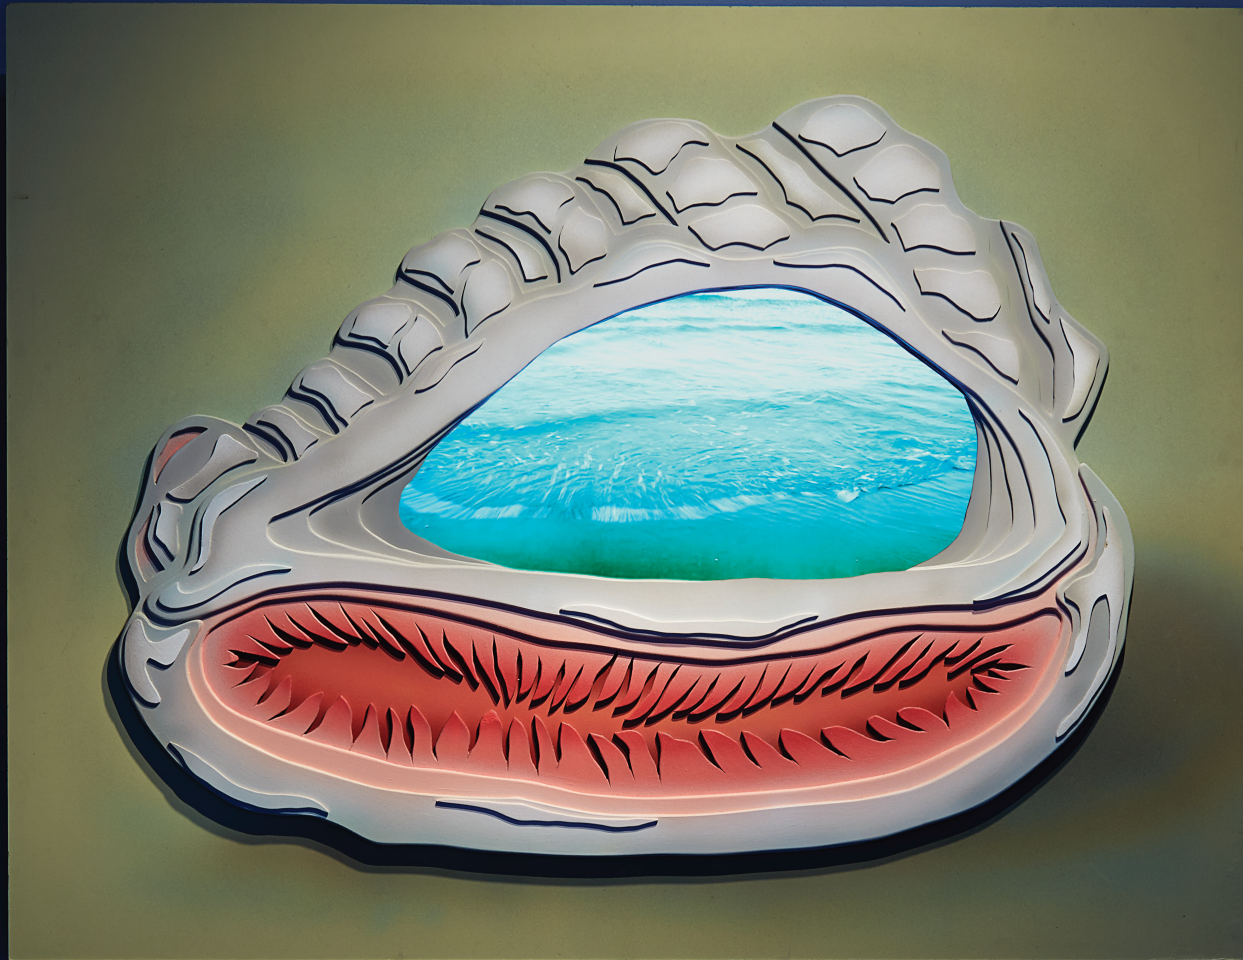

Materialer: Bemalet, Bemalet Mdf. pap, glas

Mål: 20 x 58 x 20 cm

Come Back to Pleasure (Sailors Valentine) 2013

Materialer: MDF, laserskåret karton, plexiglas stænger, forskellige muslingeskaller

Mål: 250 x 130 cm

Greetings stort Coney Island inspireret Postkort 2013
Materialer: Bemalet MDF, fladskærm med video loop.
Mål: 120 x 100 cm

Sommerfugle kasse 2005

Materialer: Bemalet MDF, stof, ståltråd

Mål 30,5 x 40 x 11cm